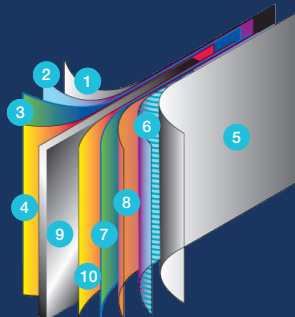

Composantes du mur en acier