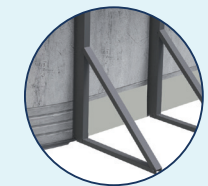

Les margelles de 8" en résine injectée et les poteaux de 7" en résine co-extrudée apporteront beauté et qualité. Les couvre-joints, sabots connecteurs, rainures haut et bas et plaques du haut en résine injectée complètent le look et ajoutent force et robustesse à la piscine.

## Détails techniques

Margelles, couvre-joints et poteaux conçus pour assurer une adaptation sécuritaire

Option: lumières solaires, 7 choix de couleurs

Sabots connecteurs combo

Système robuste avec supports latéraux