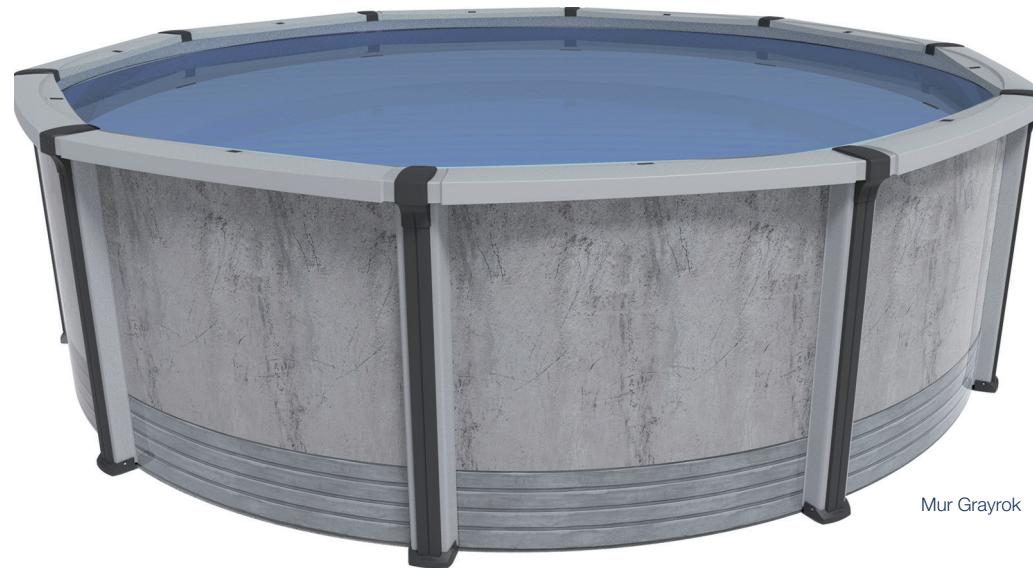

# Canyon

PISCINE HORS TERRE

Série Résine

# Canyon

La piscine Canyon offre style et beauté à votre cour arrière avec des murs design de 52" et 54". Les poteaux gris urbain coordonnés aux margelles apportent une touche d'élégance. La piscine Canyon va bien s'agencer dans le décor de votre cour arrière et sera résistante années après années.

Les margelles de 8" en résine injectée et les poteaux de 7" en résine co-extrudée apporteront beauté et qualité. Les couvre-joints, sabots connecteurs, rainures haut et bas et plaques du haut en résine injectée complètent le look et ajoutent force et robustesse à la piscine.

La piscine Canyon est disponible dans une variété de formats; rondes et ovales avec ou sans supports latéraux pour bien s'agencer à votre cour.

Mur Grayrok