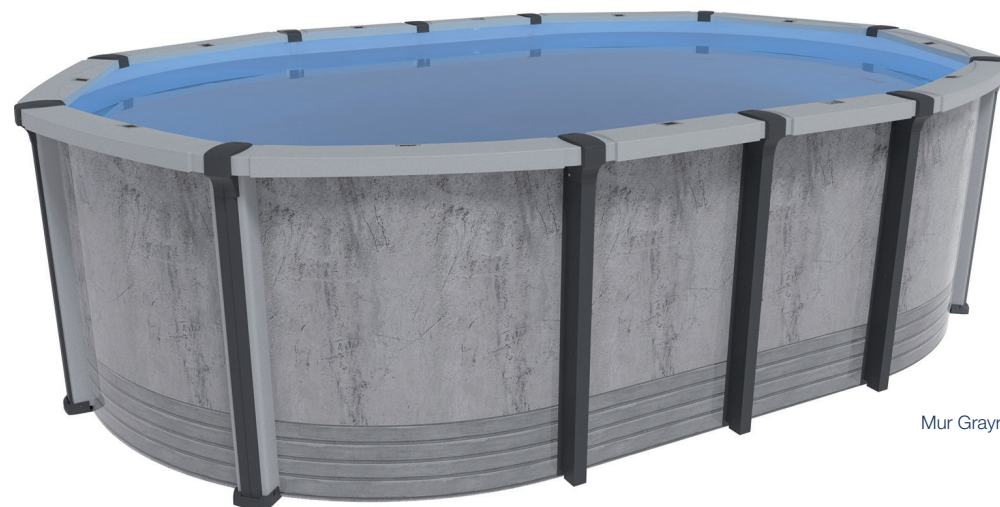

Mur Grayrok

Ovales sans supports latéraux | 52" & 54" // Ovales avec supports latéraux | 52"

10'x16' 10'x21' 13'x17' 13'x23' 15'x20' 15'x26' 15'x31' 18'x33' 18'x38' 18'x44'