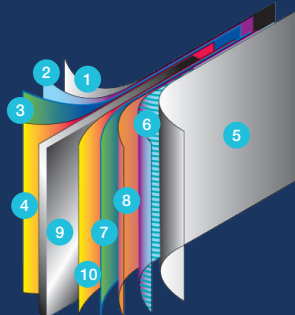

Les margelles de 7" et les poteaux de 6" sont en acier galvanisé peint avec une protection scellante krystal kote. Les couvre-joints et les sabots connecteurs en résine injectée, les rainures haut et bas en acier galvanisé peint et les plaques du haut en acier galvanisé complètent le look et ajoutent force et robustesse à la piscine.

La piscine Century est disponible dans une variété de formats; rondes et ovales avec ou sans supports latéraux pour bien s'agencer à votre cour.

Qualité

Durable

Abordable

Garantie au prorata 3/25

Système oval exclusif

Design

Composantes du mur en acier

1. Revêtement plastifié SP
2. Couche de zinc fondu
3. Couche d'apprêt
4. Application d'une solution alcaline pour enlever les oxydes
5. Revêtement de polymère ultrarésistant
6. Motif incrusté et durci à la chaleur
7. Couche d'apprêt
8. Couche de chromate antirouille
9. Corps en acier
10. Application d'une solution alcaline pour enlever les oxydes