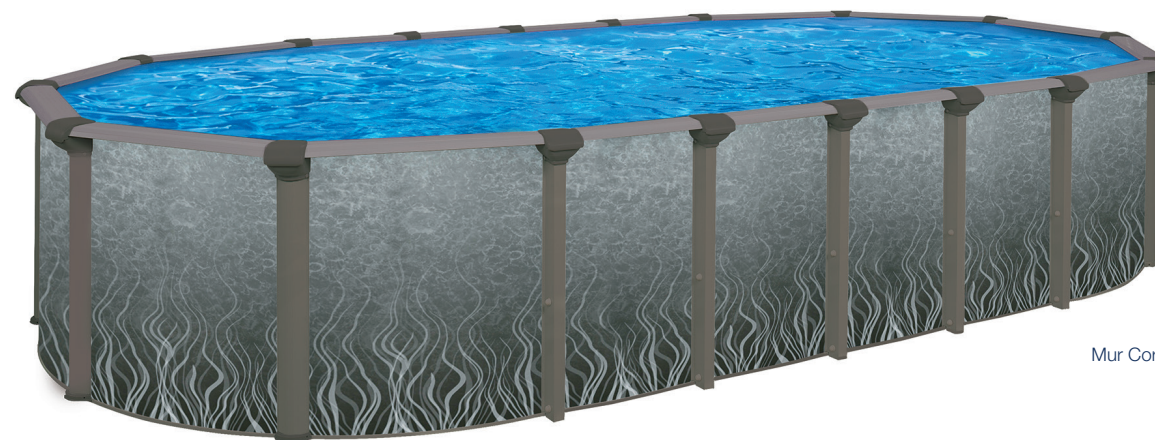

DEPL40FR_2021-09

Mur Coral

Century

PISCINE HORS TERRE

Série Acier

Century

La piscine Century offre style et beauté à votre cour arrière avec des murs design de 52" et 54". Les poteaux sepia coordonnés aux margelles apportent une touche d'élégance. La piscine Century va bien s'agencer dans le décor de votre cour arrière et sera résistante années après années.

Les margelles de 7" et les poteaux de 6" sont en acier galvanisé peint avec une protection scellante krystal kote. Les couvre-joints et les sabots connecteurs en résine injectée, les rainures haut et bas en acier galvanisé peint et les plaques du haut en acier galvanisé complètent le look et ajoutent force et robustesse à la piscine.

La piscine Century est disponible dans une variété de formats; rondes et ovales avec ou sans supports latéraux pour bien s'agencer à votre cour.

Qualité

Durable

Abordable

Garantie au prorata 3/25

Système oval exclusif

Mur Coral

Rondes | 52" & 54"

8' 12' 15' 18' 21' 24' 27' 30' 33'

Mur Coral

Ovales sans supports latéraux | 52" & 54"

10'x16' 10'x21' 12'x18' 12'x24' 16'x26' 16'x32' 18'x33' 18'x38' 18'x44'

Ovales avec supports latéraux | 52"