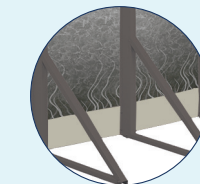

DEPL40FR_2021-09

Mur Coral

Century

PISCINE HORS TERRE

Série Acier

Century

La piscine Century offre style et beauté à votre cour arrière avec des murs design de 52" et 54". Les poteaux sepia coordonnés aux margelles apportent une touche d'élégance. La piscine Century va bien s'agencer dans le décor de votre cour arrière et sera résistante années après années.

Les margelles de 7" et les poteaux de 6" sont en acier galvanisé peint avec une protection scellante krystal kote. Les couvre-joints et les sabots connecteurs en résine injectée, les rainures haut et bas en acier galvanisé peint et les plaques du haut en acier galvanisé complètent le look et ajoutent force et robustesse à la piscine.

Design

Composantes du mur en acier

1. Revêtement plastifié SP
2. Couche de zinc fondu
3. Couche d'apprêt
4. Application d'une solution alcaline pour enlever les oxydes
5. Revêtement de polymère ultrarésistant
6. Motif incrusté et durci à la chaleur
7. Couche d'apprêt
8. Couche de chromate antirouille
9. Corps en acier
10. Application d'une solution alcaline pour enlever les oxydes

12'x18' 12'x24' 16'x26' 16'x32' 18'x33' 18'x38' 18'x44'

Détails techniques

Margelles, couvre-joints et poteaux conçus pour assurer une installation sécuritaire

Sabots connecteurs

Système robuste avec supports latéraux