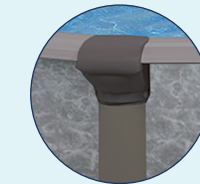

DEPL40FR_2021-09

Mur Coral

Century

PISCINE HORS TERRE

Série Acier

Century

La piscine Century offre style et beauté à votre cour arrière avec des murs design de 52" et 54". Les poteaux sepia coordonnés aux margelles apportent une touche d'élégance. La piscine Century va bien s'agencer dans le décor de votre cour arrière et sera résistante années après années.

Les margelles de 7" et les poteaux de 6" sont en acier galvanisé peint avec une protection scellante krystal kote. Les couvre-joints et les sabots connecteurs en résine injectée, les rainures haut et bas en acier galvanisé peint et les plaques du haut en acier galvanisé complètent le look et ajoutent force et robustesse à la piscine.

Mur Coral

Rondes | 52" & 54"

8' 12' 15' 18' 21' 24' 27' 30' 33'

Mur Coral

Ovales sans supports latéraux | 52" & 54"

10'x16' 10'x21' 12'x18' 12'x24' 16'x26' 16'x32' 18'x33' 18'x38' 18'x44'

Ovales avec supports latéraux | 52"

12'x18' 12'x24' 16'x26' 16'x32' 18'x33' 18'x38' 18'x44'

Détails techniques

Margelles, couvre-joints et poteaux conçus pour assurer une installation sécuritaire

Sabots connecteurs

Système robuste avec supports latéraux