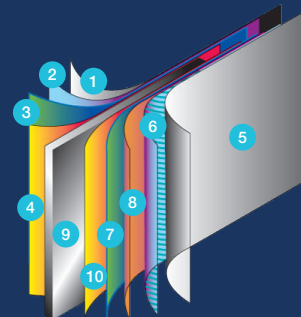

Composantes du mur en acier

1. Revêtement plastifié SP
2. Couche de zinc fondu
3. Couche d'apprêt
4. Application d'une solution alcaline pour enlever les oxydes
5. Revêtement de polymère ultrarésistant
6. Motif incrusté et durci à la chaleur
7. Couche d'apprêt
8. Couche de chromate antirouille
9. Corps en acier
10. Application d'une solution alcaline pour enlever les oxydes