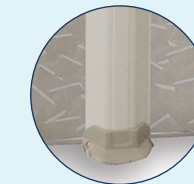

Les margelles de 6" et les poteaux de 5" sont en acier galvanisé peint avec une protection scellante krystal kote. Les couvre-joints et les sabots en résine injectée, les rainures haut et bas en acier galvanisé peint et les plaques du haut en acier galvanisé complètent le look et ajoutent force et robustesse à la piscine.

### Rondes | 48" & 52"

8' 12' 15' 18' 21' 24' 27'

Mur Acadia

## Détails techniques

Margelles, couvre-joints et poteaux conçus pour assurer une installation sécuritaire

Sabots connecteurs

Système robuste avec supports latéraux